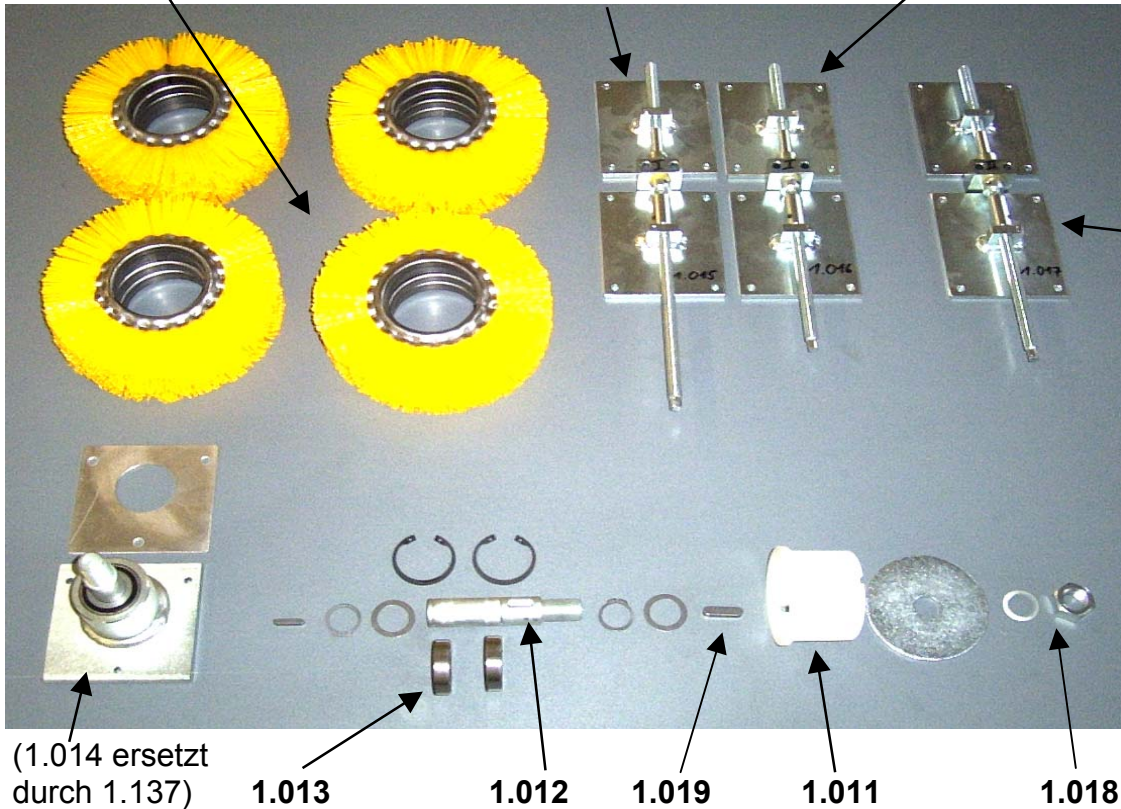

Gruppe / group 1:

UBM1.010

1.015 (Mod. I vertikal)
 Länge/length: 430

1.016 (Mod. I horizontal)
 Länge/length: 365

1.017 (Mod. II
 horiz. + vertik.)
 Länge/length: 375

Gruppe / group 2+3:

1.031

1.041