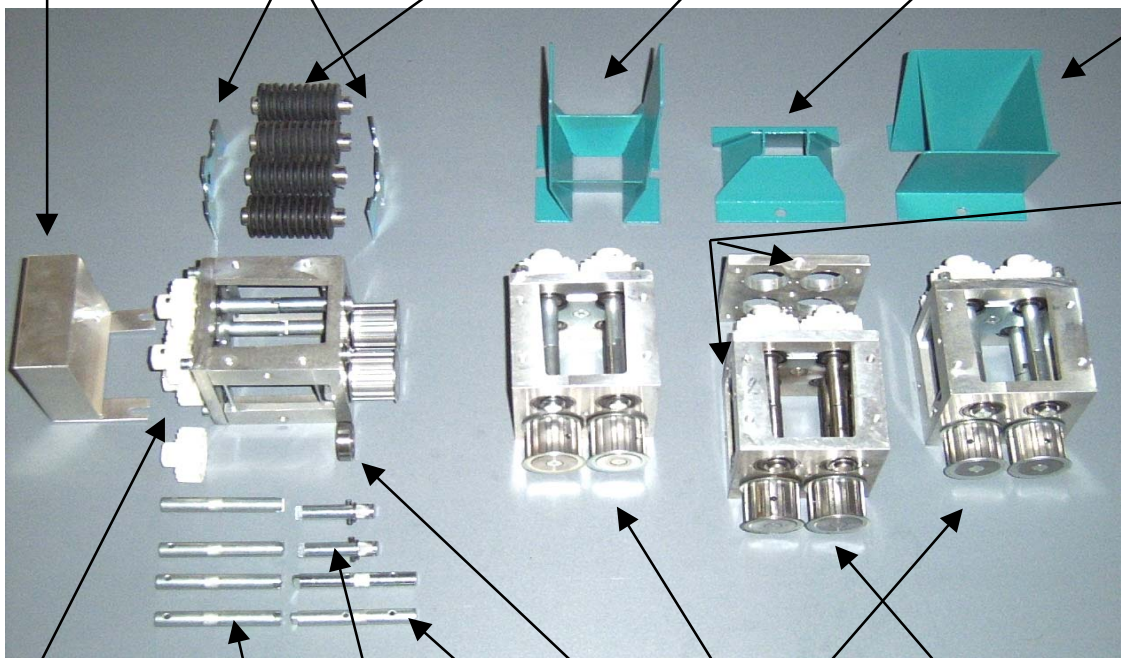

UBM1.030

1.022

1.024

1.023

1.025

1.035

1.036